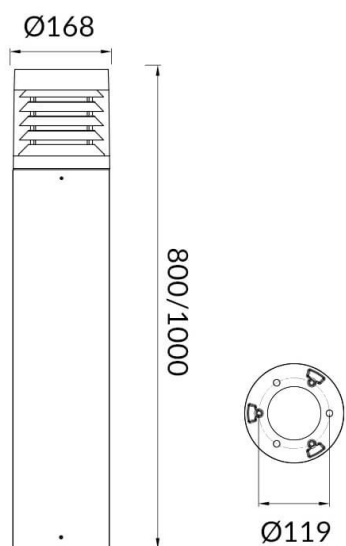

COMFORT

Code article	86.OB04.1311.02
Type de produit	Extérieur
Catégorie	Balises
Famille	COMFORT
Pictograms	

Dessin technique

Produit	
Puissance système (W)	15
Flux lumineux utile (lm)	1850
Efficacité lumineuse (lm/W)	123.33
Angle de faisceau	Assymetric
Durée de vie	50000h L70B10
IP	65
Marque de la LED	SUNPU
Équipement	ON-OFF
Température de couleur (K)	3000
Uniformité chromatique (SDCM)	SDCM3
CRI	75
IK	IK08

Distribution photométrique